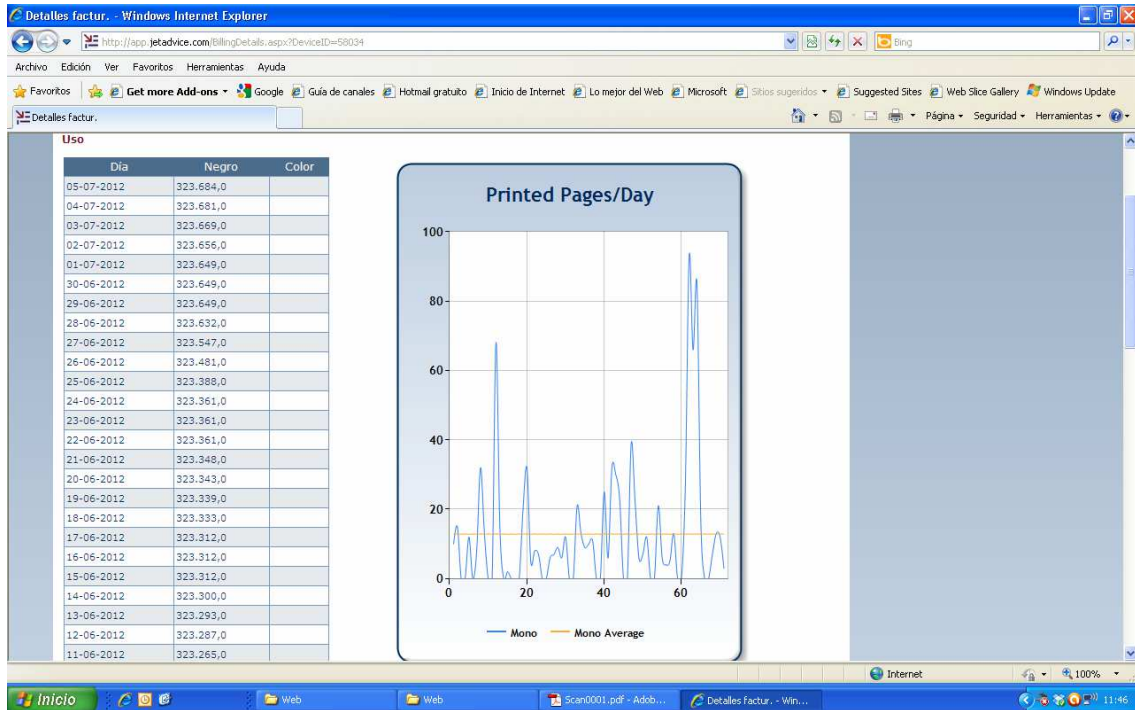

GESTION REMOTA DE IMPRESORAS

Mantenemos bajo contrato sus impresoras suministrándoles los consumibles y visualizando los contadores evitando llamadas molestas pidiéndole lecturas.